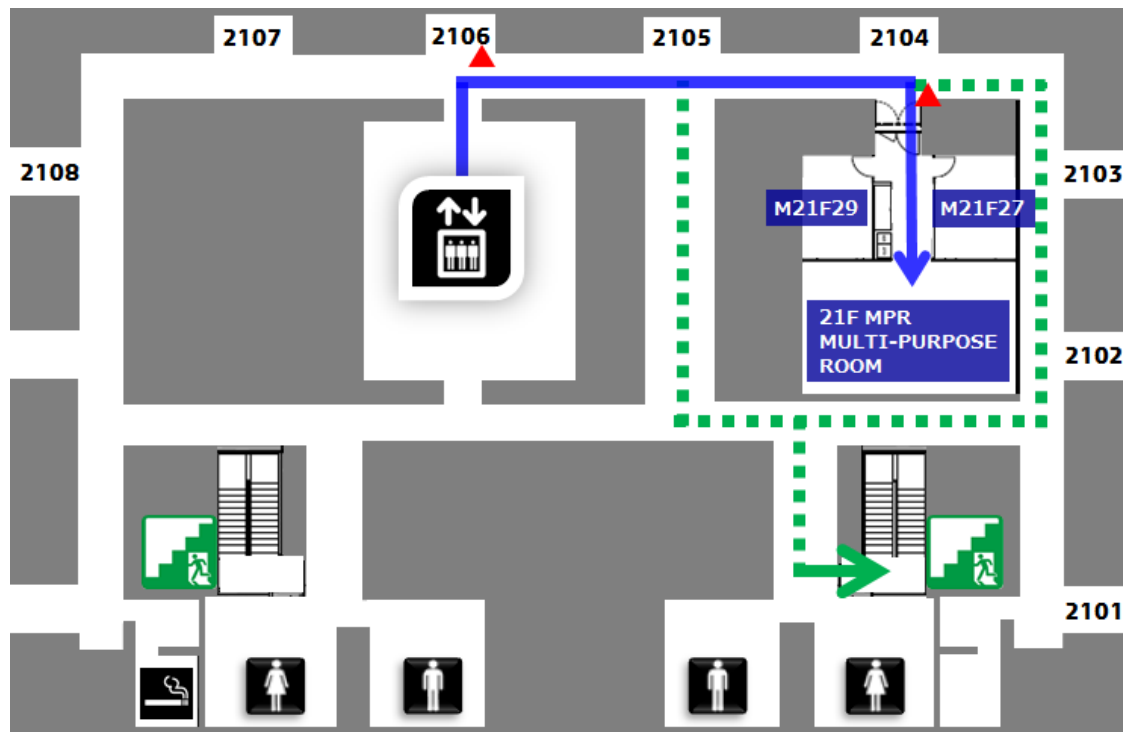

ダッソー・システムズ 21F MPR へのアクセス

住所

〒141-6020
東京都品川区大崎2-1-1 ThinkPark Tower

最寄駅

JR 大崎駅

大崎駅からのアクセス

JR大崎駅南改札口、新西口より
ペDESTリアンデッキで徒歩2分

ThinkPark Tower 2Fの総合受付で入館証を
受領し、来客用ゲートを通して21Fへお越しください。

連絡先

03-4321-3904 (担当：マーケティング)

21F マップ

21F MPR (MULTI-PURPOSE ROOM) まで直接お越しいただき、教室内でお待ちください。

化粧室はフロアに2か所あります。また、事前に非常階段の位置をご確認ください。

▲ 誘導サイン